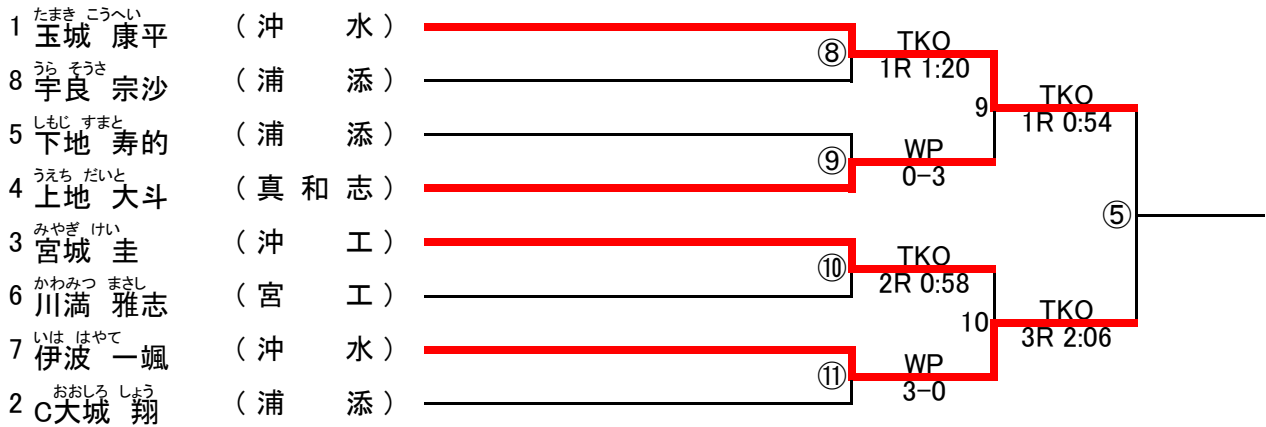

ライト級

1日目 2日目 3日目 4日目