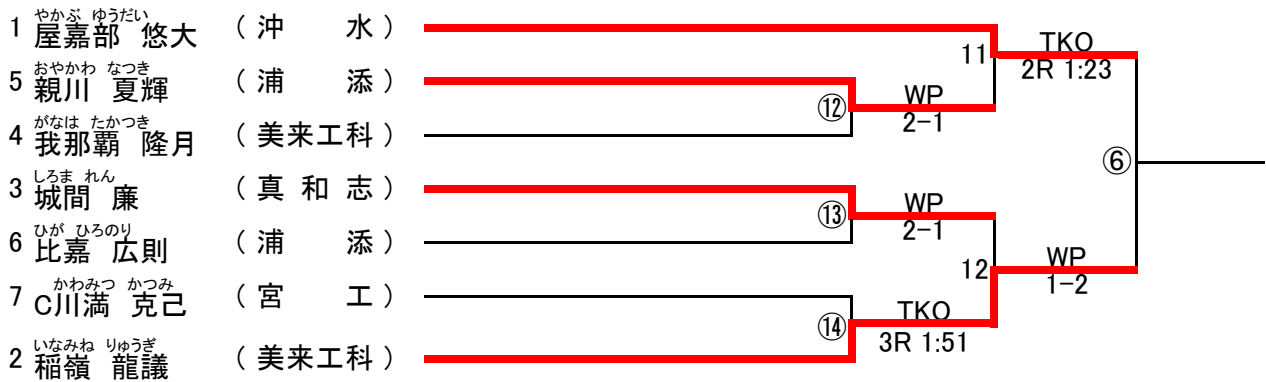

バンタム級

1	あかみね しょうや 赤嶺 翔也	(豊 南)	④	WP 0-3	④
9	いなぶく いっせい 稲福 一晴	(沖 工)	1	TKO 2R 0:42	
8	なかそね かずき 仲宗根 和紀	(南 風 原)			⑤
5	やまぐち しんぼ 山口 臣馬	(沖 水)	7	TKO 1R 1:47	
12	まつだ ひると C松田 博人	(嘉 手 納)	2	WP 0-3	⑥
4	きやん かいし 喜屋武 開志	(北 谷)	⑤	TKO 3R 1:10	
3	おかもと もとき 岡本 元幹	(浦 添)			⑦
11	まつだ ひでき 松田 英樹	(嘉 手 納)	⑥	WP 0-3	
6	はなしる れお 花城 怜音	(宮 工)	3	TKO 1R 1:32	⑧
7	やまうち だいき 山内 大樹	(沖 水)	8	TKO 1R 1:37	
10	とぐち りく 渡久地 陸	(宜 野 座)	4	WP 3-0	⑦
2	よぎ けんたろう 與儀 健太郎	(嘉 手 納)	⑦	不戦	

ライト級

1日目 2日目 3日目 4日目

ライトウェルター級

ウェルター級

ミドル級