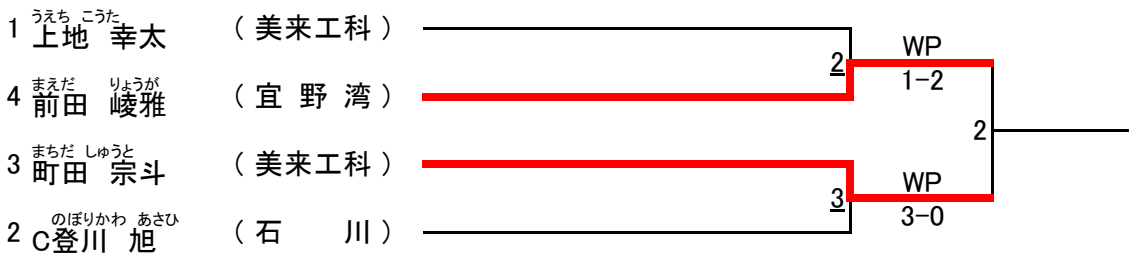

ピン級

1日目 2日目 3日目 4日目

ライトフライ級

フライ級

バンタム級

1日目 2日目 3日目 4日目

ライト級

	1日目	2日目	3日目	4日目
1 おおしろ しょう C大城 翔 (浦 添)	—————			
3 しるま しょうご 城間 翔悟 (沖 工)	—————			5
2 みやぎ けい 宮城 圭 (沖 工)	—————			8 WP 3-0

ライトウエルター級

1 やかぶ ゆうだい 屋嘉部 悠大 (沖 水)	—————			9 TKO
5 なかそね ゆいと 仲宗根 唯人 (沖 工)	—————			1R 0:24
4 がなは たかつき 我那覇 隆月 (美来工科)	⑧	WP 0-3	6	
3 おやかかわ なつき 親川 夏輝 (浦 添)	—————			10 WP 0-3
2 いなみね りゅうぎ 稲嶺 龍議 (美来工科)	—————			

ウエルター級