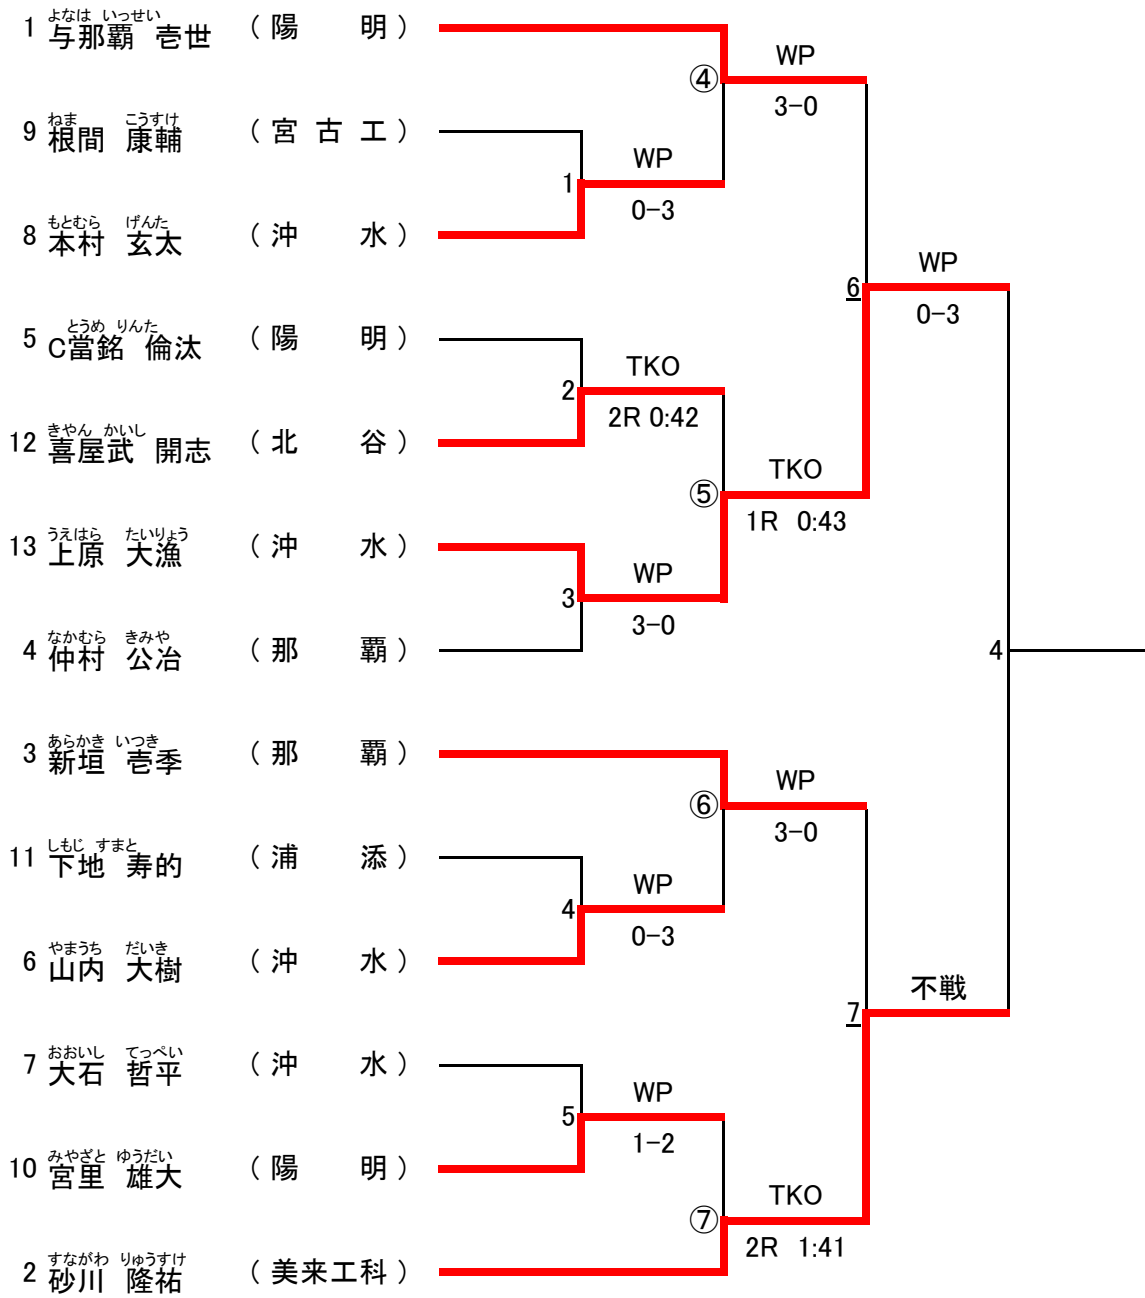

ピン級

1日目 2日目 3日目 4日目

ライトフライ級

フライ級

バンタム級

1日目 2日目 3日目 4日目

ライト級

	1日目	2日目	3日目	4日目
1 おおしろ しょう C大城 翔 (浦 添)	—————			
3 しるま しょうご 城間 翔悟 (沖 工)	—————			5
2 みやぎ けい 宮城 圭 (沖 工)	—————			8 WP 3-0

ライトウエルター級

1 やかぶ ゆうだい 屋嘉部 悠大 (沖 水)	—————			9 TKO
5 なかそね ゆいと 仲宗根 唯人 (沖 工)	—————			1R 0:24
4 がなは たかつき 我那覇 隆月 (美来工科)	⑧	WP 0-3	6	
3 おやかかわ なつき 親川 夏輝 (浦 添)	—————			10 WP 0-3
2 いなみね りゅうぎ 稲嶺 龍議 (美来工科)	—————			

ウエルター級

1 おおぼえ たかや 大生 貴哉 (宮 古)	—————			
2 ひが かい 比嘉 海生 (陽 明)	—————			

ミドル級

1 こうち たきよ 幸地 太清 (沖 工)	—————			11 WP 3-0
5 ながみね せいわ 長嶺 誠和 (陽 明)	—————			9 WP 3-0
4 たいら いつき 平良 樹 (宮 工)	⑨	WP 3-0	8	
3 とぐち ゆいしん 渡口 結信 (沖 水)	—————			10 WP 0-3
6 よしはま たくみ 吉濱 拓巳 (宮 工)	—————			12 TKO-I 1R 1:48
2 ますむら たいせい 増村 大成 (浦 添)	—————			

女子の部 フライ級

1 きぼ ゆきね 儀保 雪音 (北 谷)	—————			
-------------------------	-------	--	--	--