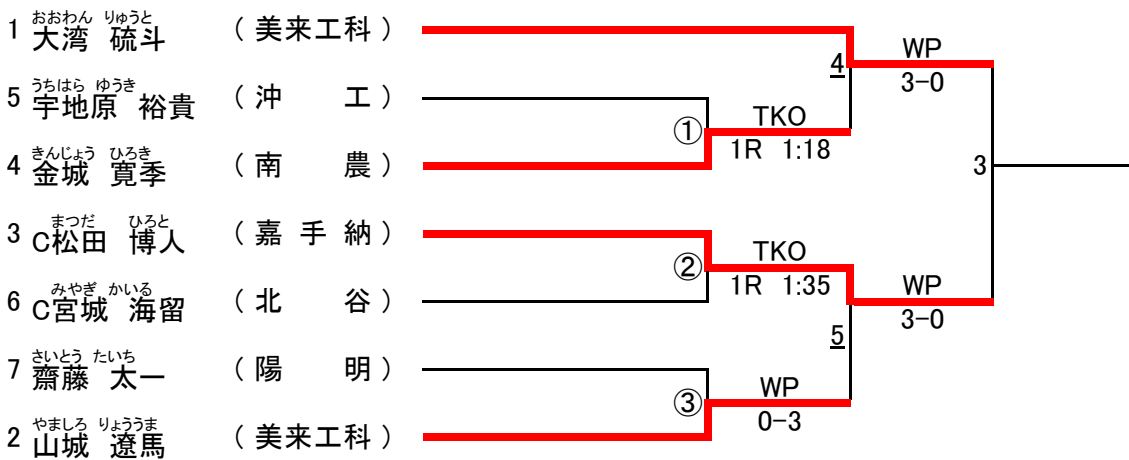

ピン級

1日目 2日目 3日目 4日目

ライトフライ級

フライ級

バンタム級

1日目 2日目 3日目 4日目

ライト級

	1日目	2日目	3日目	4日目
1 おおしろ しょう C大城 翔 (浦 添)	—————			
3 しるま しょうご 城間 翔悟 (沖 工)	—————			5
2 みやぎ けい 宮城 圭 (沖 工)	—————			8 WP 3-0

ライトウエルター級

1 やかぶ ゆうだい 屋嘉部 悠大 (沖 水)	—————			9 TKO
5 なかそね ゆいと 仲宗根 唯人 (沖 工)	—————			1R 0:24
4 がなは たかつき 我那覇 隆月 (美来工科)	⑧	WP 0-3	6	
3 おやかかわ なつき 親川 夏輝 (浦 添)	—————			10 WP 0-3
2 いなみね りゅうぎ 稲嶺 龍議 (美来工科)	—————			

ウエルター級