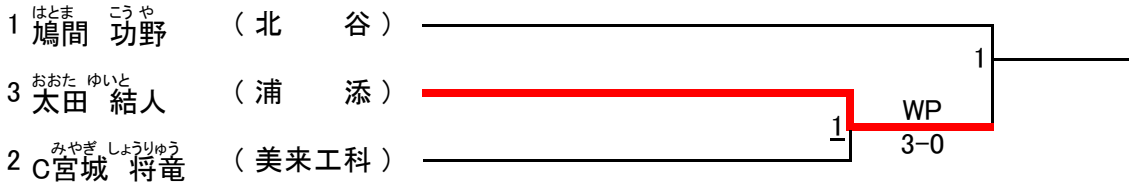

ピン級

1日目 2日目 3日目 4日目

ライトフライ級

フライ級

バンタム級

1日目 2日目 3日目 4日目

ライト級

	1日目	2日目	3日目	4日目
1 おおしろ しょう C大城 翔 (浦 添)	—————			
3 しるま しょうご 城間 翔悟 (沖 工)	—————			5
2 みやぎ けい 宮城 圭 (沖 工)	—————			8 WP 3-0

ライトウエルター級

1 やかぶ ゆうだい 屋嘉部 悠大 (沖 水)	—————			9 TKO
5 なかそね ゆいと 仲宗根 唯人 (沖 工)	—————			1R 0:24
4 がなは たかつき 我那覇 隆月 (美来工科)	⑧	WP 0-3	6	
3 おやかかわ なつき 親川 夏輝 (浦 添)	—————			10 WP 0-3
2 いなみね りゅうぎ 稲嶺 龍議 (美来工科)	—————			

ウエルター級