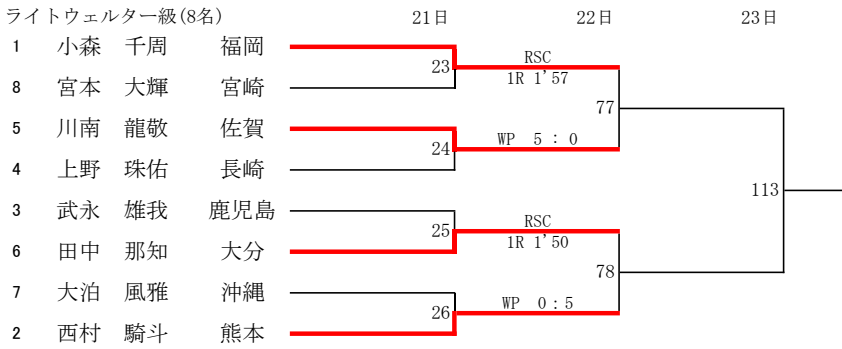

令和6年度 全九州高等学校体育大会 第78回全九州高等学校ボクシング競技大会 【女子】

令和6年度 全九州高等学校体育大会 第78回全九州高等学校ボクシング競技大会 【男子Aパート】

令和6年度 全九州高等学校体育大会 第78回全九州高等学校ボクシング競技大会 【男子Aパート】

ライトウェルター級(8名)

ウェルター級(8名)

ミドル級(7名)

インターハイ出場決定戦

ウェルター級

令和3年度 第53回全九州高等学校新人ボクシング競技大会 【男子Bパート】

令和3年度 第53回全九州高等学校新人ボクシング競技大会 【男子Bパート】