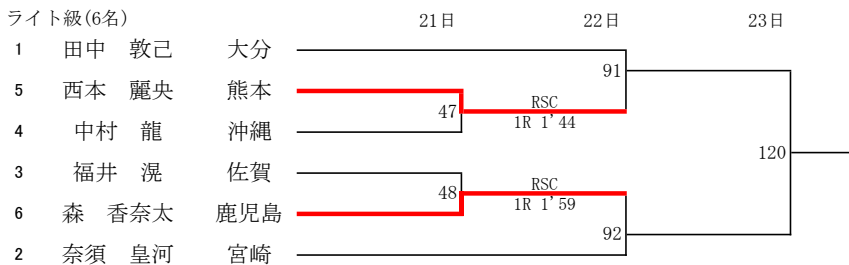

令和6年度 全九州高等学校体育大会 第78回全九州高等学校ボクシング競技大会 【女子】

令和6年度 全九州高等学校体育大会 第78回全九州高等学校ボクシング競技大会 【男子Aパート】

令和6年度 全九州高等学校体育大会 第78回全九州高等学校ボクシング競技大会 【男子Aパート】

ライトウェルター級(8名)

ウェルター級(8名)

ミドル級(7名)

インターハイ出場決定戦

ウェルター級

令和3年度 第53回全九州高等学校新人ボクシング競技大会 【男子Bパート】

令和3年度 第53回全九州高等学校新人ボクシング競技大会 【男子Bパート】