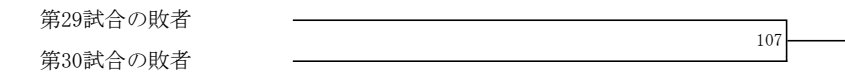

令和6年度 全九州高等学校体育大会 第78回全九州高等学校ボクシング競技大会 【女子】

令和6年度 全九州高等学校体育大会 第78回全九州高等学校ボクシング競技大会 【男子Aパート】

令和6年度 全九州高等学校体育大会 第78回全九州高等学校ボクシング競技大会 【男子Aパート】

ライトウェルター級(8名)

ウェルター級(8名)

ミドル級(7名)

インターハイ出場決定戦

ウェルター級