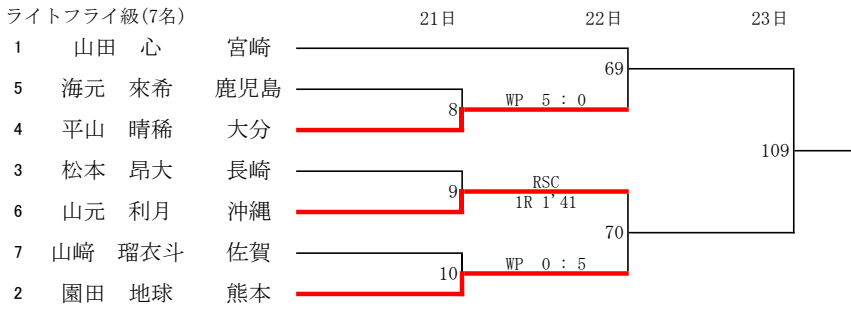

令和6年度 全九州高等学校体育大会 第78回全九州高等学校ボクシング競技大会 【女子】

令和6年度 全九州高等学校体育大会 第78回全九州高等学校ボクシング競技大会 【男子Aパート】

令和6年度 全九州高等学校体育大会 第78回全九州高等学校ボクシング競技大会 【男子Aパート】

ライトウェルター級(8名)

ウェルター級(8名)

ミドル級(7名)

インターハイ出場決定戦

ウェルター級

令和3年度 第53回全九州高等学校新人ボクシング競技大会 【男子Bパート】

令和3年度 第53回全九州高等学校新人ボクシング競技大会 【男子Bパート】