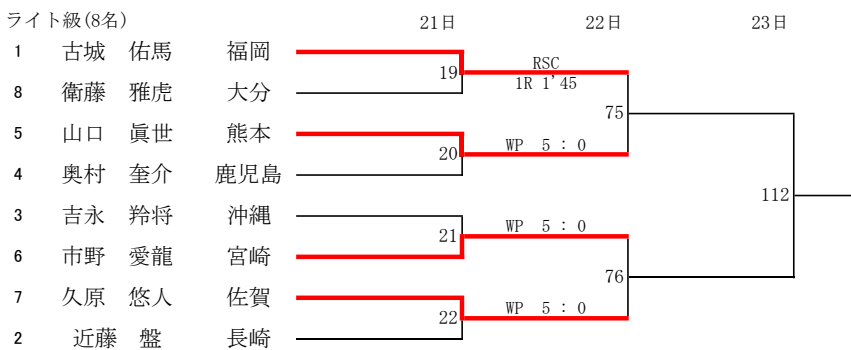

令和6年度 全九州高等学校体育大会 第78回全九州高等学校ボクシング競技大会 【女子】

令和6年度 全九州高等学校体育大会 第78回全九州高等学校ボクシング競技大会 【男子Aパート】

令和6年度 全九州高等学校体育大会 第78回全九州高等学校ボクシング競技大会 【男子Aパート】

ライトウェルター級(8名)

ウェルター級(8名)

ミドル級(7名)

インターハイ出場決定戦

ウェルター級

令和3年度 第53回全九州高等学校新人ボクシング競技大会 【男子Bパート】

令和3年度 第53回全九州高等学校新人ボクシング競技大会 【男子Bパート】