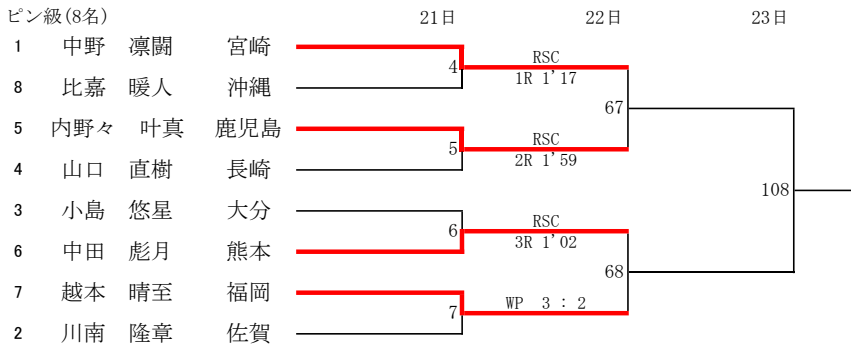

令和6年度 全九州高等学校体育大会 第78回全九州高等学校ボクシング競技大会 【女子】

令和6年度 全九州高等学校体育大会 第78回全九州高等学校ボクシング競技大会 【男子Aパート】

令和6年度 全九州高等学校体育大会 第78回全九州高等学校ボクシング競技大会 【男子Aパート】

ライトウェルター級(8名)

ウェルター級(8名)

ミドル級(7名)

インターハイ出場決定戦

ウェルター級

令和3年度 第53回全九州高等学校新人ボクシング競技大会 【男子Bパート】

令和3年度 第53回全九州高等学校新人ボクシング競技大会 【男子Bパート】