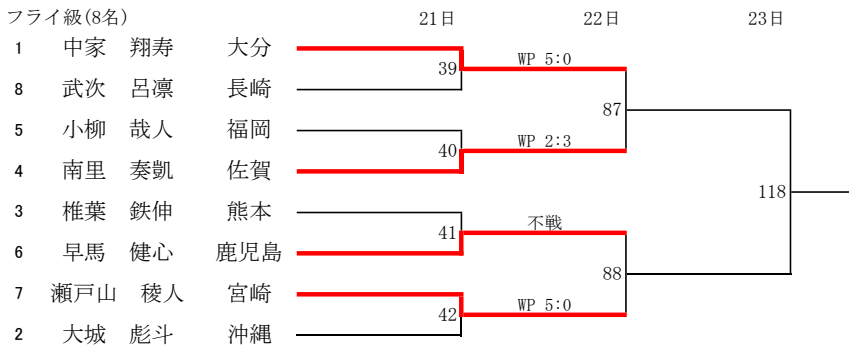

令和6年度 全九州高等学校体育大会 第78回全九州高等学校ボクシング競技大会 【女子】

令和6年度 全九州高等学校体育大会 第78回全九州高等学校ボクシング競技大会 【男子Aパート】

令和6年度 全九州高等学校体育大会 第78回全九州高等学校ボクシング競技大会 【男子Aパート】

ライトウェルター級(8名)

ウェルター級(8名)

ミドル級(7名)

インターハイ出場決定戦

ウェルター級

令和3年度 第53回全九州高等学校新人ボクシング競技大会 【男子Bパート】

令和3年度 第53回全九州高等学校新人ボクシング競技大会 【男子Bパート】