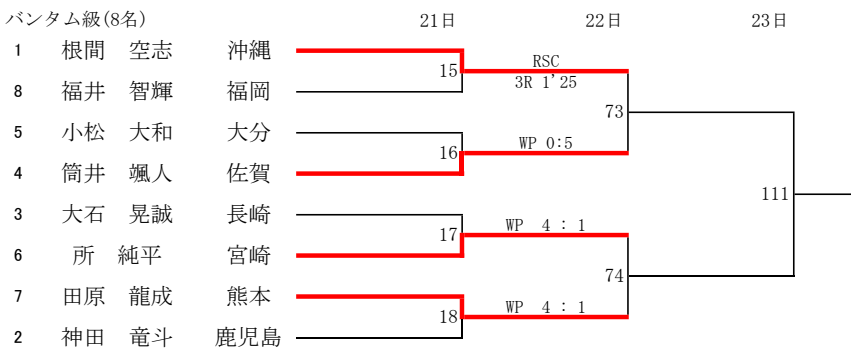

令和6年度 全九州高等学校体育大会 第78回全九州高等学校ボクシング競技大会 【女子】

令和6年度 全九州高等学校体育大会 第78回全九州高等学校ボクシング競技大会 【男子Aパート】

令和6年度 全九州高等学校体育大会 第78回全九州高等学校ボクシング競技大会 【男子Aパート】

ライトウェルター級(8名)

ウェルター級(8名)

ミドル級(7名)

インターハイ出場決定戦

ウェルター級

令和3年度 第53回全九州高等学校新人ボクシング競技大会 【男子Bパート】

令和3年度 第53回全九州高等学校新人ボクシング競技大会 【男子Bパート】