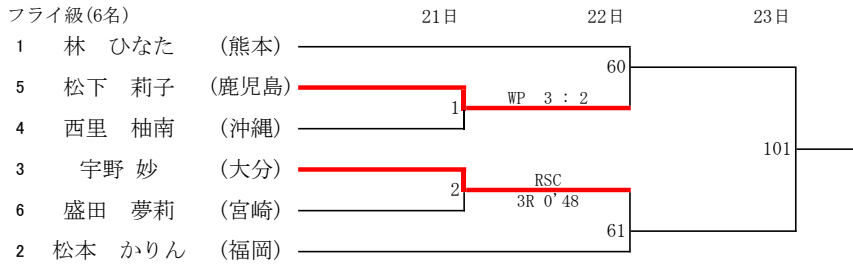

令和6年度 全九州高等学校体育大会 第78回全九州高等学校ボクシング競技大会 【女子】

令和6年度 全九州高等学校体育大会 第78回全九州高等学校ボクシング競技大会 【男子Aパート】

令和6年度 全九州高等学校体育大会 第78回全九州高等学校ボクシング競技大会 【男子Aパート】

ライトウェルター級(8名)

ウェルター級(8名)

ミドル級(7名)

インターハイ出場決定戦

ウェルター級

令和3年度 第53回全九州高等学校新人ボクシング競技大会 【男子Bパート】

令和3年度 第53回全九州高等学校新人ボクシング競技大会 【男子Bパート】