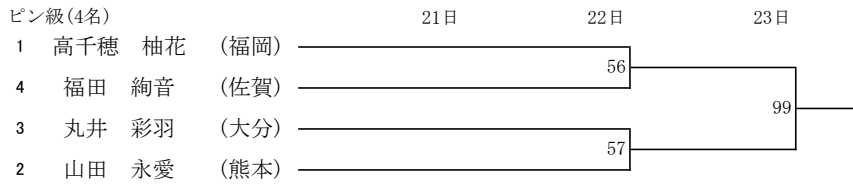

令和6年度 全九州高等学校体育大会 第78回全九州高等学校ボクシング競技大会 【女子】

令和6年度 全九州高等学校体育大会 第78回全九州高等学校ボクシング競技大会 【男子Aパート】

令和6年度 全九州高等学校体育大会 第78回全九州高等学校ボクシング競技大会 【男子Aパート】

ライトウェルター級(8名)

ウェルター級(8名)

ミドル級(7名)

インターハイ出場決定戦

ウェルター級

令和3年度 第53回全九州高等学校新人ボクシング競技大会 【男子Bパート】

令和3年度 第53回全九州高等学校新人ボクシング競技大会 【男子Bパート】