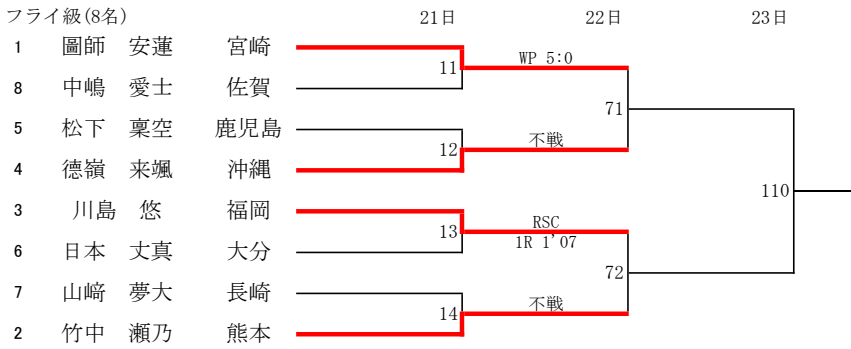

令和6年度 全九州高等学校体育大会 第78回全九州高等学校ボクシング競技大会 【女子】

令和6年度 全九州高等学校体育大会 第78回全九州高等学校ボクシング競技大会 【男子Aパート】

令和6年度 全九州高等学校体育大会 第78回全九州高等学校ボクシング競技大会 【男子Aパート】

ライトウェルター級(8名)

ウェルター級(8名)

ミドル級(7名)

インターハイ出場決定戦

ウェルター級

令和3年度 第53回全九州高等学校新人ボクシング競技大会 【男子Bパート】

令和3年度 第53回全九州高等学校新人ボクシング競技大会 【男子Bパート】