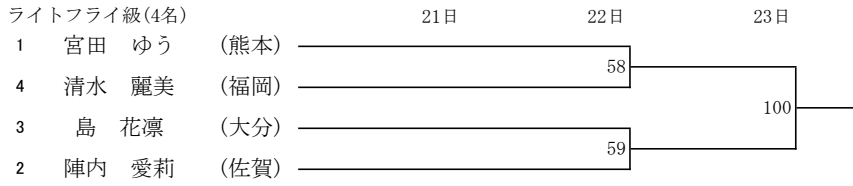

令和6年度 全九州高等学校体育大会 第78回全九州高等学校ボクシング競技大会 【女子】

令和6年度 全九州高等学校体育大会 第78回全九州高等学校ボクシング競技大会 【男子Aパート】

令和6年度 全九州高等学校体育大会 第78回全九州高等学校ボクシング競技大会 【男子Aパート】

ライトウェルター級(8名)

ウェルター級(8名)

ミドル級(7名)

インターハイ出場決定戦

ウェルター級

令和3年度 第53回全九州高等学校新人ボクシング競技大会 【男子Bパート】

令和3年度 第53回全九州高等学校新人ボクシング競技大会 【男子Bパート】