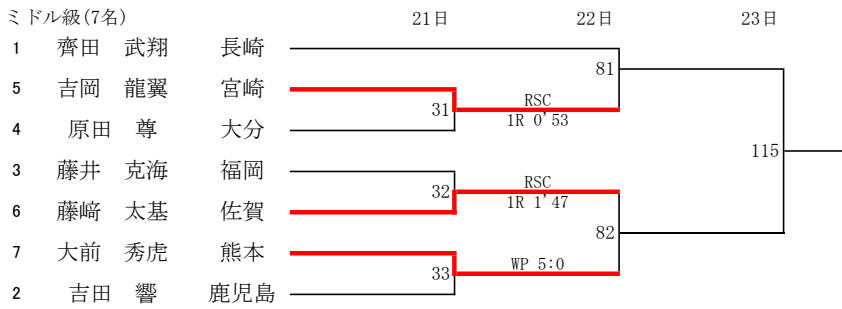

令和6年度 全九州高等学校体育大会 第78回全九州高等学校ボクシング競技大会 【女子】

令和6年度 全九州高等学校体育大会 第78回全九州高等学校ボクシング競技大会 【男子Aパート】

令和6年度 全九州高等学校体育大会 第78回全九州高等学校ボクシング競技大会 【男子Aパート】

ライトウェルター級(8名)

ウェルター級(8名)

ミドル級(7名)

インターハイ出場決定戦

ウェルター級

令和3年度 第53回全九州高等学校新人ボクシング競技大会 【男子Bパート】

令和3年度 第53回全九州高等学校新人ボクシング競技大会 【男子Bパート】