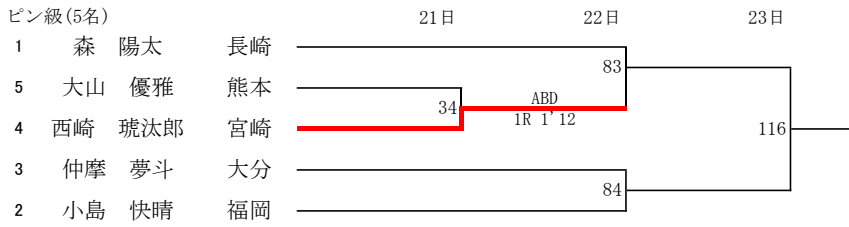

令和6年度 全九州高等学校体育大会 第78回全九州高等学校ボクシング競技大会 【女子】

令和6年度 全九州高等学校体育大会 第78回全九州高等学校ボクシング競技大会 【男子Aパート】

令和6年度 全九州高等学校体育大会 第78回全九州高等学校ボクシング競技大会 【男子Aパート】

ライトウェルター級(8名)

ウェルター級(8名)

ミドル級(7名)

インターハイ出場決定戦

ウェルター級

令和3年度 第53回全九州高等学校新人ボクシング競技大会 【男子Bパート】

令和3年度 第53回全九州高等学校新人ボクシング競技大会 【男子Bパート】