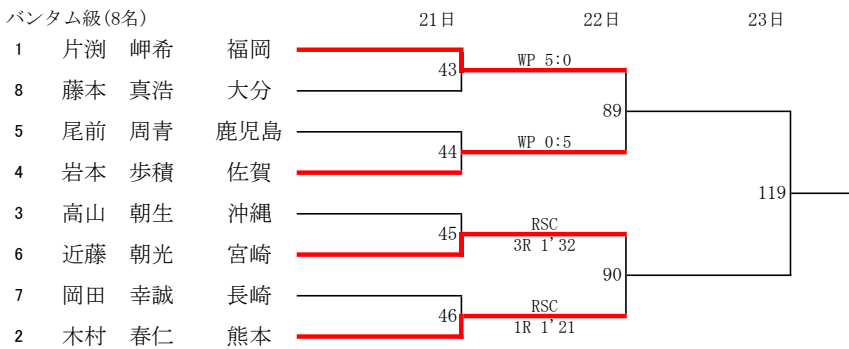

令和6年度 全九州高等学校体育大会 第78回全九州高等学校ボクシング競技大会 【女子】

令和6年度 全九州高等学校体育大会 第78回全九州高等学校ボクシング競技大会 【男子Aパート】

令和6年度 全九州高等学校体育大会 第78回全九州高等学校ボクシング競技大会 【男子Aパート】

ライトウェルター級(8名)

ウェルター級(8名)

ミドル級(7名)

インターハイ出場決定戦

ウェルター級

令和3年度 第53回全九州高等学校新人ボクシング競技大会 【男子Bパート】

令和3年度 第53回全九州高等学校新人ボクシング競技大会 【男子Bパート】