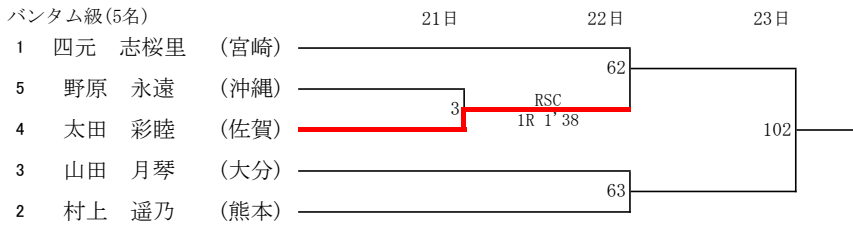

令和6年度 全九州高等学校体育大会 第78回全九州高等学校ボクシング競技大会 【女子】

令和6年度 全九州高等学校体育大会 第78回全九州高等学校ボクシング競技大会 【男子Aパート】

令和6年度 全九州高等学校体育大会 第78回全九州高等学校ボクシング競技大会 【男子Aパート】

ライトウェルター級(8名)

ウェルター級(8名)

ミドル級(7名)

インターハイ出場決定戦

ウェルター級

令和3年度 第53回全九州高等学校新人ボクシング競技大会 【男子Bパート】

令和3年度 第53回全九州高等学校新人ボクシング競技大会 【男子Bパート】