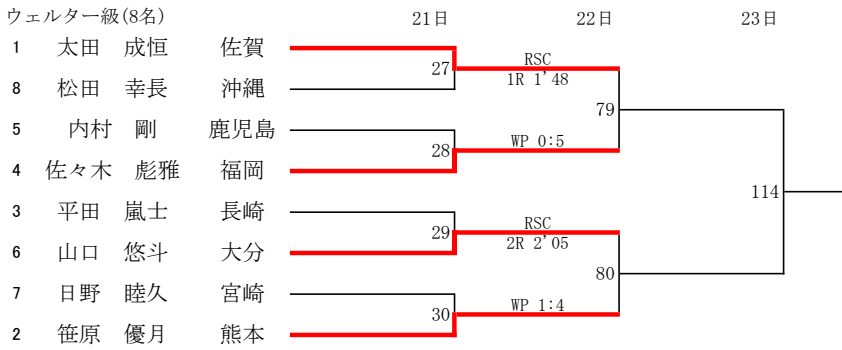

令和6年度 全九州高等学校体育大会 第78回全九州高等学校ボクシング競技大会 【女子】

令和6年度 全九州高等学校体育大会 第78回全九州高等学校ボクシング競技大会 【男子Aパート】

令和6年度 全九州高等学校体育大会 第78回全九州高等学校ボクシング競技大会 【男子Aパート】

ライトウェルター級(8名)

ウェルター級(8名)

ミドル級(7名)

インターハイ出場決定戦

ウェルター級

令和3年度 第53回全九州高等学校新人ボクシング競技大会 【男子Bパート】

令和3年度 第53回全九州高等学校新人ボクシング競技大会 【男子Bパート】