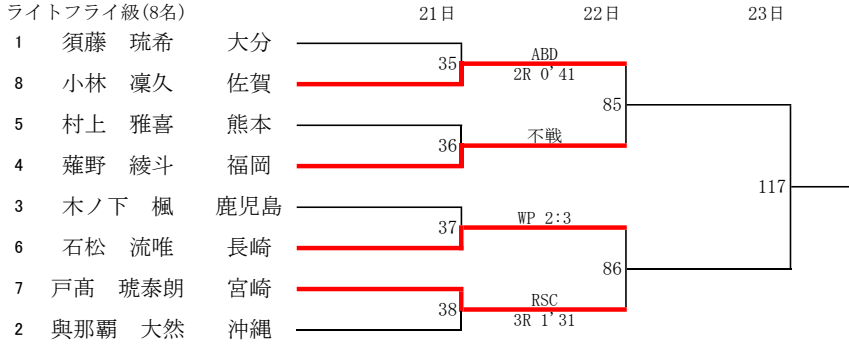

令和6年度 全九州高等学校体育大会 第78回全九州高等学校ボクシング競技大会 【女子】

令和6年度 全九州高等学校体育大会 第78回全九州高等学校ボクシング競技大会 【男子Aパート】

令和6年度 全九州高等学校体育大会 第78回全九州高等学校ボクシング競技大会 【男子Aパート】

ライトウェルター級(8名)

ウェルター級(8名)

ミドル級(7名)

インターハイ出場決定戦

ウェルター級

令和3年度 第53回全九州高等学校新人ボクシング競技大会 【男子Bパート】

令和3年度 第53回全九州高等学校新人ボクシング競技大会 【男子Bパート】