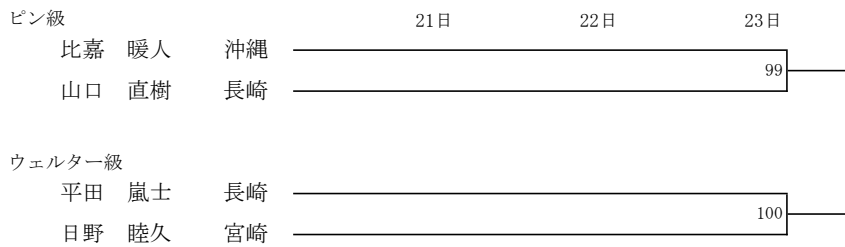

令和6年度 全九州高等学校体育大会 第78回全九州高等学校ボクシング競技大会 【女子】

令和6年度 全九州高等学校体育大会 第78回全九州高等学校ボクシング競技大会 【男子Aパート】

令和6年度 全九州高等学校体育大会 第78回全九州高等学校ボクシング競技大会 【男子Aパート】

ライトウェルター級(8名)

ウェルター級(8名)

ミドル級(7名)

インターハイ出場決定戦

令和3年度 第53回全九州高等学校新人ボクシング競技大会 【男子Bパート】

## 令和3年度 第53回全九州高等学校新人ボクシング競技大会 【男子Bパート】