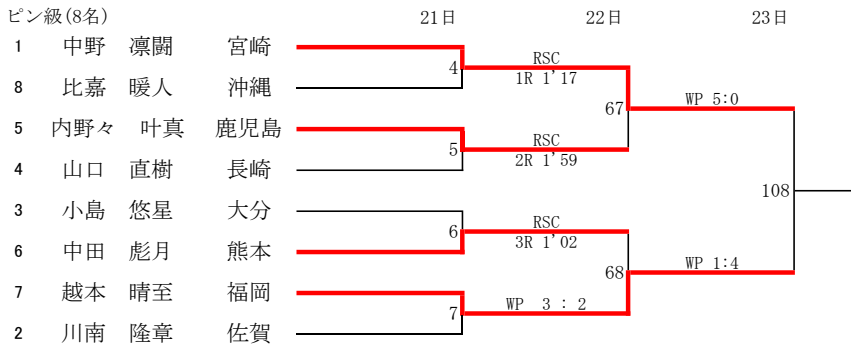

令和6年度 全九州高等学校体育大会 第78回全九州高等学校ボクシング競技大会 【女子】

令和6年度 全九州高等学校体育大会 第78回全九州高等学校ボクシング競技大会 【男子Aパート】

令和6年度 全九州高等学校体育大会 第78回全九州高等学校ボクシング競技大会 【男子Aパート】

ライトウェルター級(8名)

ウェルター級(8名)

ミドル級(7名)

インターハイ出場決定戦

令和3年度 第53回全九州高等学校新人ボクシング競技大会 【男子Bパート】

## 令和3年度 第53回全九州高等学校新人ボクシング競技大会 【男子Bパート】