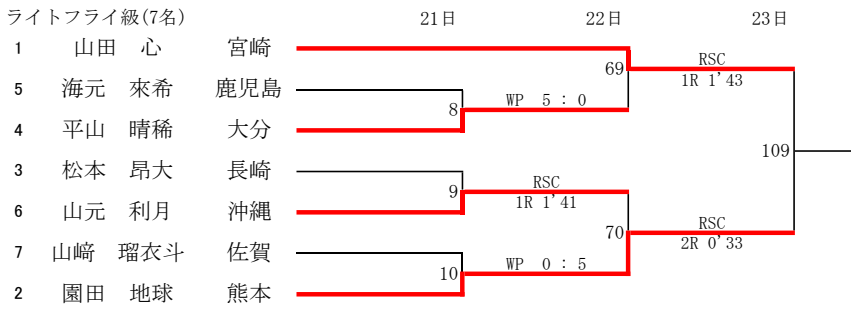

令和6年度 全九州高等学校体育大会 第78回全九州高等学校ボクシング競技大会 【女子】

令和6年度 全九州高等学校体育大会 第78回全九州高等学校ボクシング競技大会 【男子Aパート】

令和6年度 全九州高等学校体育大会 第78回全九州高等学校ボクシング競技大会 【男子Aパート】

ライトウェルター級(8名)

ウェルター級(8名)

ミドル級(7名)

インターハイ出場決定戦

令和3年度 第53回全九州高等学校新人ボクシング競技大会 【男子Bパート】

## 令和3年度 第53回全九州高等学校新人ボクシング競技大会 【男子Bパート】