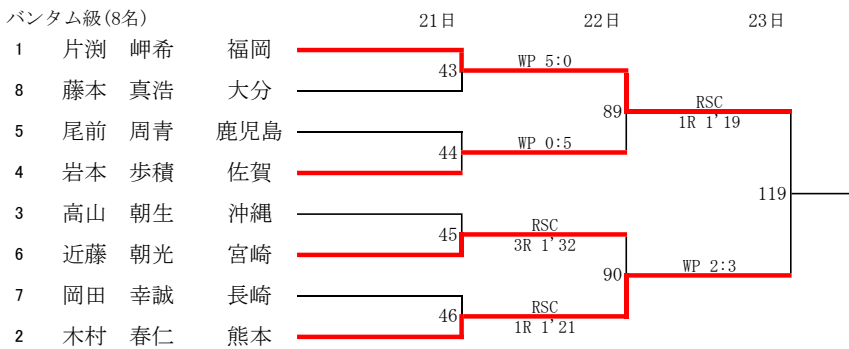

令和6年度 全九州高等学校体育大会 第78回全九州高等学校ボクシング競技大会 【女子】

令和6年度 全九州高等学校体育大会 第78回全九州高等学校ボクシング競技大会 【男子Aパート】

令和6年度 全九州高等学校体育大会 第78回全九州高等学校ボクシング競技大会 【男子Aパート】

ライトウェルター級(8名)

ウェルター級(8名)

ミドル級(7名)

インターハイ出場決定戦

令和3年度 第53回全九州高等学校新人ボクシング競技大会 【男子Bパート】

## 令和3年度 第53回全九州高等学校新人ボクシング競技大会 【男子Bパート】