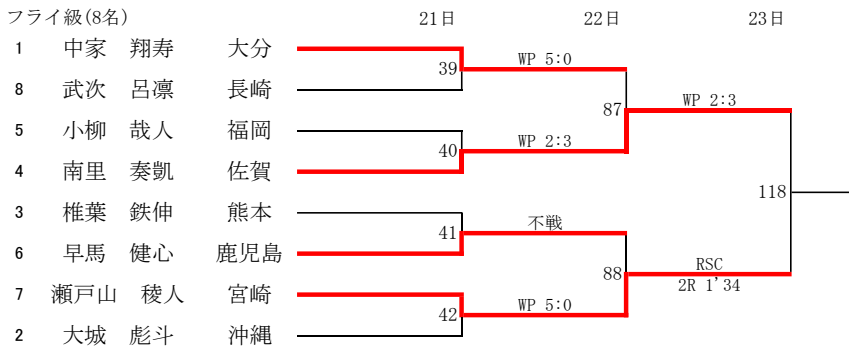

令和6年度 全九州高等学校体育大会 第78回全九州高等学校ボクシング競技大会 【女子】

令和6年度 全九州高等学校体育大会 第78回全九州高等学校ボクシング競技大会 【男子Aパート】

令和6年度 全九州高等学校体育大会 第78回全九州高等学校ボクシング競技大会 【男子Aパート】

ライトウェルター級(8名)

ウェルター級(8名)

ミドル級(7名)

インターハイ出場決定戦

令和3年度 第53回全九州高等学校新人ボクシング競技大会 【男子Bパート】

## 令和3年度 第53回全九州高等学校新人ボクシング競技大会 【男子Bパート】