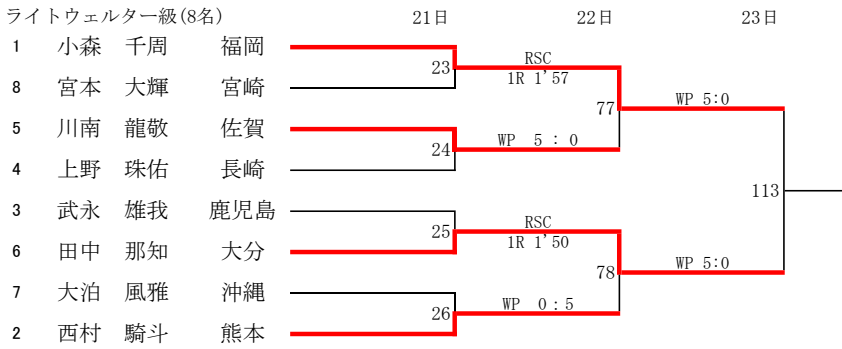

令和6年度 全九州高等学校体育大会 第78回全九州高等学校ボクシング競技大会 【女子】

令和6年度 全九州高等学校体育大会 第78回全九州高等学校ボクシング競技大会 【男子Aパート】

令和6年度 全九州高等学校体育大会 第78回全九州高等学校ボクシング競技大会 【男子Aパート】

ライトウェルター級(8名)

ウェルター級(8名)

ミドル級(7名)

インターハイ出場決定戦

令和3年度 第53回全九州高等学校新人ボクシング競技大会 【男子Bパート】

## 令和3年度 第53回全九州高等学校新人ボクシング競技大会 【男子Bパート】