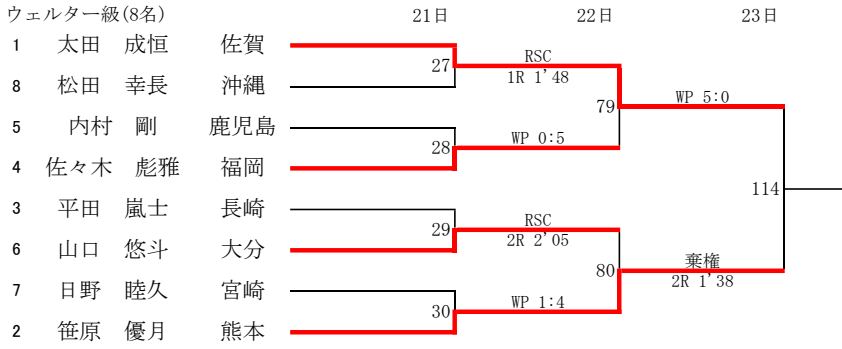

令和6年度 全九州高等学校体育大会 第78回全九州高等学校ボクシング競技大会 【女子】

令和6年度 全九州高等学校体育大会 第78回全九州高等学校ボクシング競技大会 【男子Aパート】

令和6年度 全九州高等学校体育大会 第78回全九州高等学校ボクシング競技大会 【男子Aパート】

ライトウェルター級(8名)

ウェルター級(8名)

ミドル級(7名)

インターハイ出場決定戦

令和3年度 第53回全九州高等学校新人ボクシング競技大会 【男子Bパート】

## 令和3年度 第53回全九州高等学校新人ボクシング競技大会 【男子Bパート】