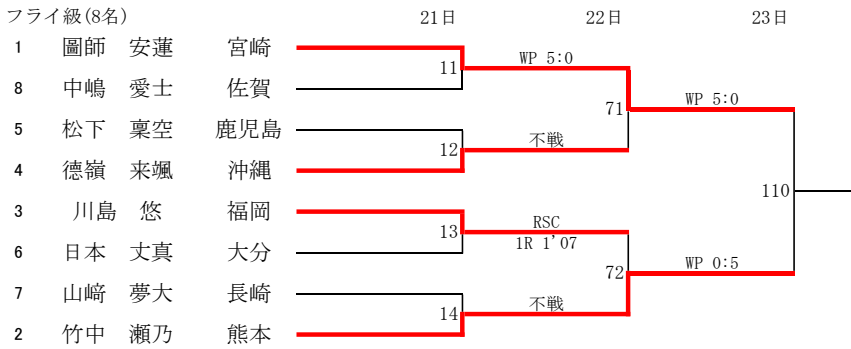

令和6年度 全九州高等学校体育大会 第78回全九州高等学校ボクシング競技大会 【女子】

令和6年度 全九州高等学校体育大会 第78回全九州高等学校ボクシング競技大会 【男子Aパート】

令和6年度 全九州高等学校体育大会 第78回全九州高等学校ボクシング競技大会 【男子Aパート】

ライトウェルター級(8名)

ウェルター級(8名)

ミドル級(7名)

インターハイ出場決定戦

令和3年度 第53回全九州高等学校新人ボクシング競技大会 【男子Bパート】

## 令和3年度 第53回全九州高等学校新人ボクシング競技大会 【男子Bパート】