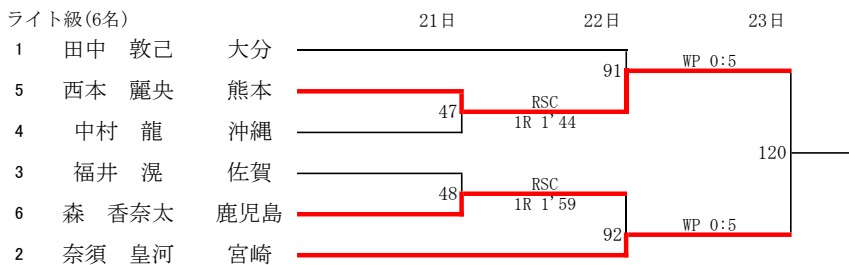

令和6年度 全九州高等学校体育大会 第78回全九州高等学校ボクシング競技大会 【女子】

令和6年度 全九州高等学校体育大会 第78回全九州高等学校ボクシング競技大会 【男子Aパート】

令和6年度 全九州高等学校体育大会 第78回全九州高等学校ボクシング競技大会 【男子Aパート】

ライトウェルター級(8名)

ウェルター級(8名)

ミドル級(7名)

インターハイ出場決定戦

令和3年度 第53回全九州高等学校新人ボクシング競技大会 【男子Bパート】

## 令和3年度 第53回全九州高等学校新人ボクシング競技大会 【男子Bパート】