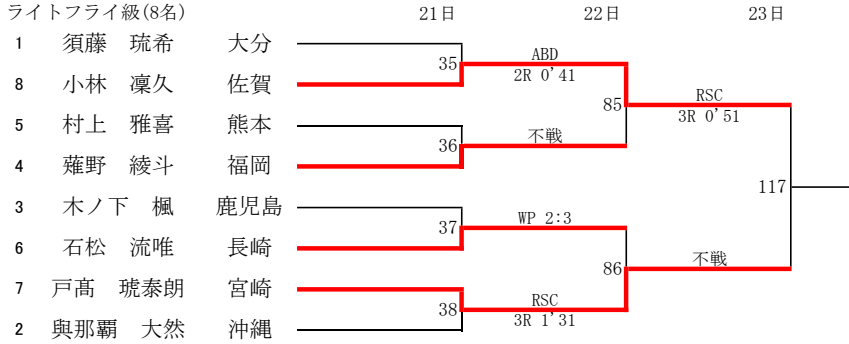

令和6年度 全九州高等学校体育大会 第78回全九州高等学校ボクシング競技大会 【女子】

令和6年度 全九州高等学校体育大会 第78回全九州高等学校ボクシング競技大会 【男子Aパート】

令和6年度 全九州高等学校体育大会 第78回全九州高等学校ボクシング競技大会 【男子Aパート】

ライトウェルター級(8名)

ウェルター級(8名)

ミドル級(7名)

インターハイ出場決定戦

令和3年度 第53回全九州高等学校新人ボクシング競技大会 【男子Bパート】

## 令和3年度 第53回全九州高等学校新人ボクシング競技大会 【男子Bパート】