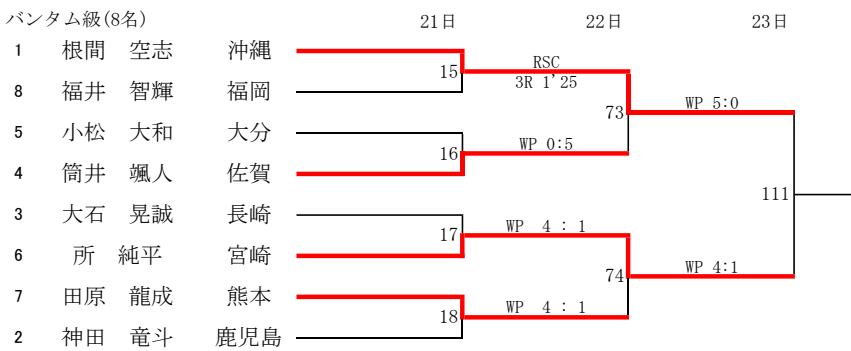

令和6年度 全九州高等学校体育大会 第78回全九州高等学校ボクシング競技大会 【女子】

令和6年度 全九州高等学校体育大会 第78回全九州高等学校ボクシング競技大会 【男子Aパート】

令和6年度 全九州高等学校体育大会 第78回全九州高等学校ボクシング競技大会 【男子Aパート】

ライトウェルター級(8名)

ウェルター級(8名)

ミドル級(7名)

インターハイ出場決定戦

令和3年度 第53回全九州高等学校新人ボクシング競技大会 【男子Bパート】

## 令和3年度 第53回全九州高等学校新人ボクシング競技大会 【男子Bパート】