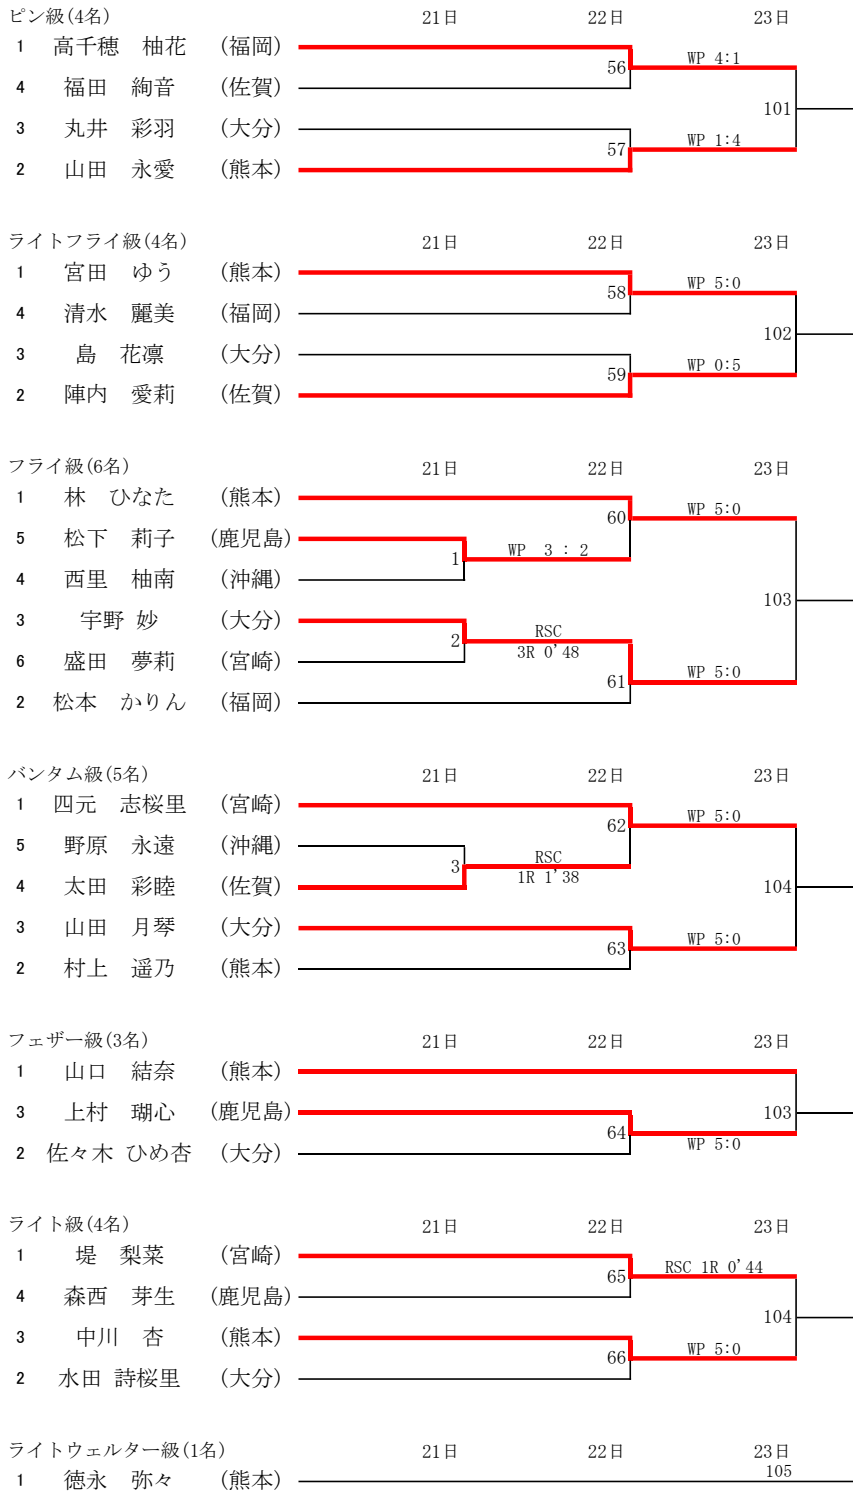

令和6年度 全九州高等学校体育大会 第78回全九州高等学校ボクシング競技大会 【女子】

令和6年度 全九州高等学校体育大会 第78回全九州高等学校ボクシング競技大会 【男子Aパート】

令和6年度 全九州高等学校体育大会 第78回全九州高等学校ボクシング競技大会 【男子Aパート】

ライトウェルター級(8名)

ウェルター級(8名)

ミドル級(7名)

インターハイ出場決定戦

令和3年度 第53回全九州高等学校新人ボクシング競技大会 【男子Bパート】

## 令和3年度 第53回全九州高等学校新人ボクシング競技大会 【男子Bパート】