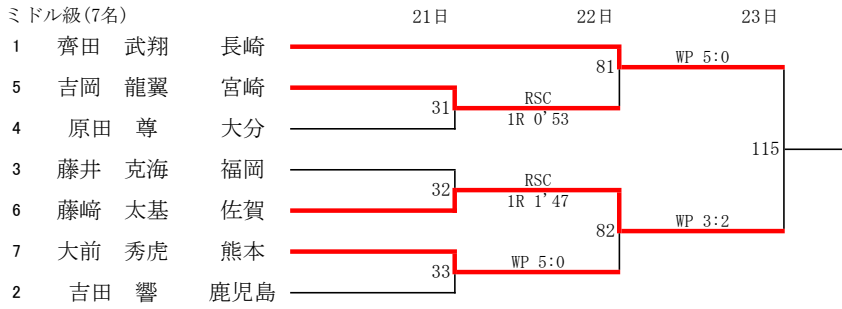

令和6年度 全九州高等学校体育大会 第78回全九州高等学校ボクシング競技大会 【女子】

令和6年度 全九州高等学校体育大会 第78回全九州高等学校ボクシング競技大会 【男子Aパート】

令和6年度 全九州高等学校体育大会 第78回全九州高等学校ボクシング競技大会 【男子Aパート】

ライトウェルター級(8名)

ウェルター級(8名)

ミドル級(7名)

インターハイ出場決定戦

令和3年度 第53回全九州高等学校新人ボクシング競技大会 【男子Bパート】

## 令和3年度 第53回全九州高等学校新人ボクシング競技大会 【男子Bパート】