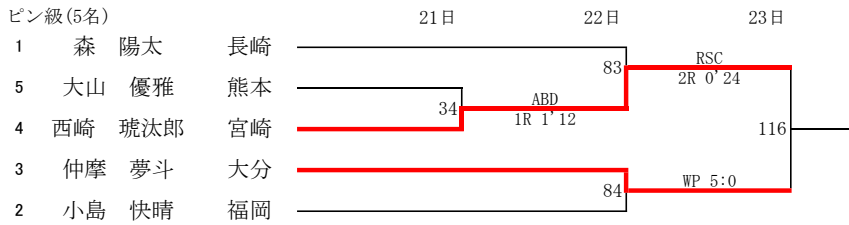

令和6年度 全九州高等学校体育大会 第78回全九州高等学校ボクシング競技大会 【女子】

令和6年度 全九州高等学校体育大会 第78回全九州高等学校ボクシング競技大会 【男子Aパート】

令和6年度 全九州高等学校体育大会 第78回全九州高等学校ボクシング競技大会 【男子Aパート】

ライトウェルター級(8名)

ウェルター級(8名)

ミドル級(7名)

インターハイ出場決定戦

令和3年度 第53回全九州高等学校新人ボクシング競技大会 【男子Bパート】

## 令和3年度 第53回全九州高等学校新人ボクシング競技大会 【男子Bパート】