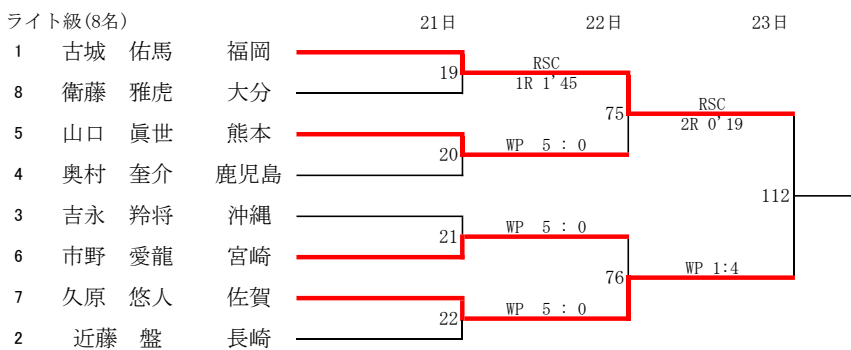

令和6年度 全九州高等学校体育大会 第78回全九州高等学校ボクシング競技大会 【女子】

令和6年度 全九州高等学校体育大会 第78回全九州高等学校ボクシング競技大会 【男子Aパート】

令和6年度 全九州高等学校体育大会 第78回全九州高等学校ボクシング競技大会 【男子Aパート】

ライトウェルター級(8名)

ウェルター級(8名)

ミドル級(7名)

インターハイ出場決定戦

令和3年度 第53回全九州高等学校新人ボクシング競技大会 【男子Bパート】

## 令和3年度 第53回全九州高等学校新人ボクシング競技大会 【男子Bパート】