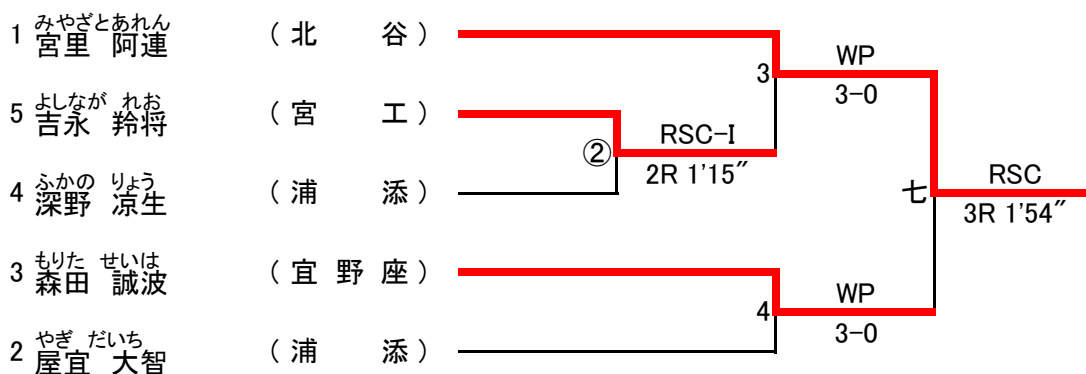

1日目 2日目 3日目

女子バンタム級

1 にしざと ゆな (宮古総実) 二 不戦  
西里 柚南

男子の部  
ピン級

1 ひが はると (球 陽) 三 WP  
比嘉 暖人  
2 おやかかわ じん (沖 水) 三 3-0  
親川 仁

ライトフライ級

1 よなは だいぜん (コ ザ) 四 不戦  
與那覇 大然

フライ級

1 レイノルズ レン (沖 水) 五 RSC  
まえじま けいりゅう 2R 0'50"  
前嶋 京龍 (宮 工)

バンタム級

1 たかやま ともき (沖 水) 1 RSC  
高山 朝生 3R 1'10"  
5 みやぎ あいき (コ ザ) ① WP  
宮城 和輝 1-2  
4 なかむら りょう (沖 水) 六 RSC  
中村 龍 2R 2'00"  
3 とくみね らいや (沖 水) 2 WP  
徳嶺 来颯 3-0  
2 ねま くと (陽明高支) 2 WP  
根間 空志 3-0

1日目 2日目 3日目

ライト級

ライトウェルター級