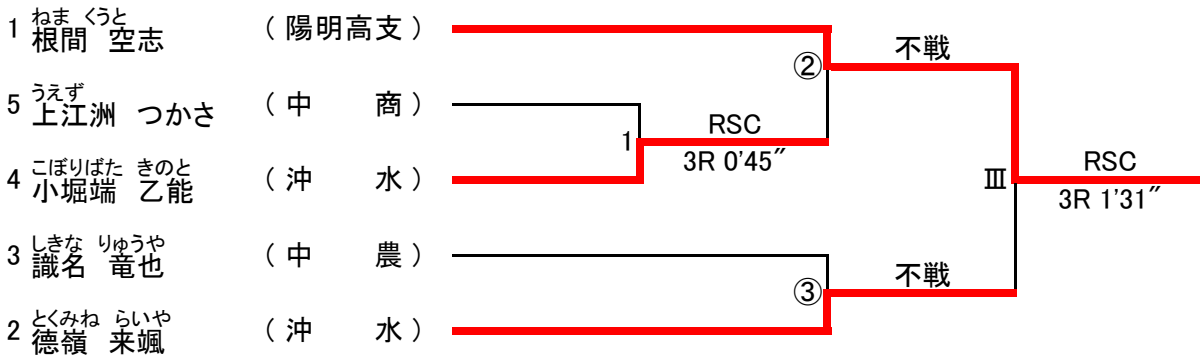

1日目 2日目 3日目

ピン級

ライトフライ級

フライ級

バンタム級

| | | 1日目 | 2日目 | 3日目 |
|-------------|------------------------|-----|-----|----------------------|
| ライト級 | | | | |
| 1 | みやざとあれん 宮里 阿連 (北 谷) | ⑥ | | 不戦 |
| 4 | やぎ だいち 屋宜 大智 (浦 添) | | | V RSC 1R 1'43" |
| 3 | ひが たみと 比嘉 民都 (名護商工) | ⑦ | | |
| 2 | ふかの りょう 深野 涼生 (浦 添) | | | WP 3-0 |