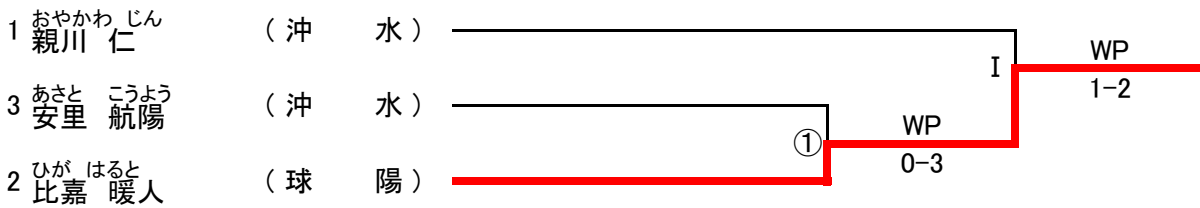

1日目 2日目 3日目

ピン級

ライトフライ級

フライ級

バンタム級

| | | 1日目 | 2日目 | 3日目 |
|-------------|------------------------|-----|-----|----------------------|
| ライト級 | | | | |
| 1 | みやざとあれん 宮里 阿連 (北 谷) | ⑥ | | 不戦 |
| 4 | やぎ だいち 屋宜 大智 (浦 添) | | | V RSC 1R 1'43" |
| 3 | ひが たみと 比嘉 民都 (名護商工) | ⑦ | | |
| 2 | ふかの りょう 深野 涼生 (浦 添) | | | WP 3-0 |