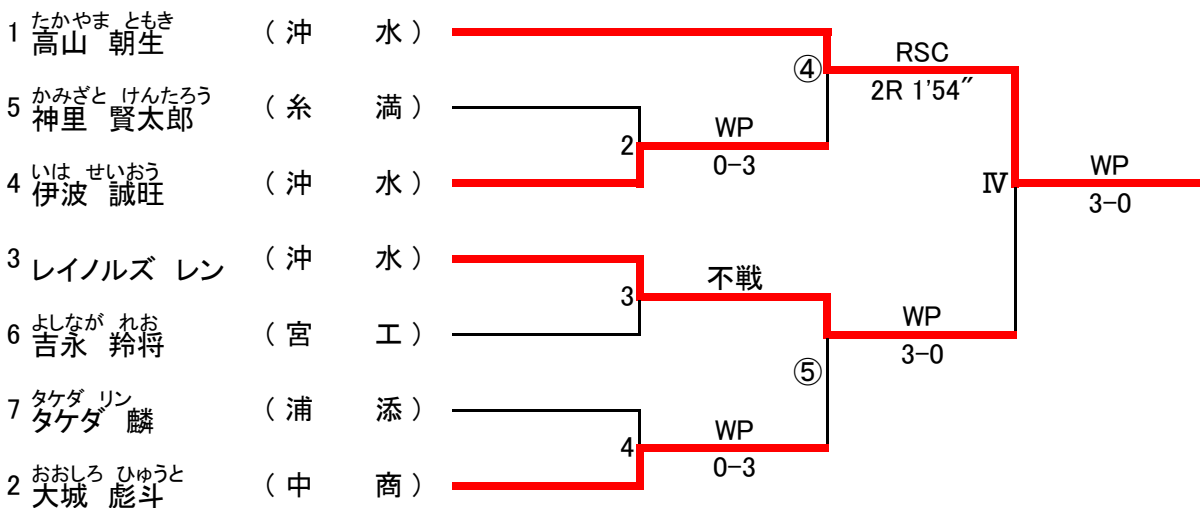

1日目 2日目 3日目

ピン級

ライトフライ級

フライ級

バンタム級

| | | 1日目 | 2日目 | 3日目 |
|-------------|------------------------|-----|-----|----------------------|
| ライト級 | | | | |
| 1 | みやざとあれん 宮里 阿連 (北 谷) | ⑥ | | 不戦 |
| 4 | やぎ だいち 屋宜 大智 (浦 添) | | | V RSC 1R 1'43" |
| 3 | ひが たみと 比嘉 民都 (名護商工) | ⑦ | | |
| 2 | ふかの りょう 深野 涼生 (浦 添) | | | WP 3-0 |