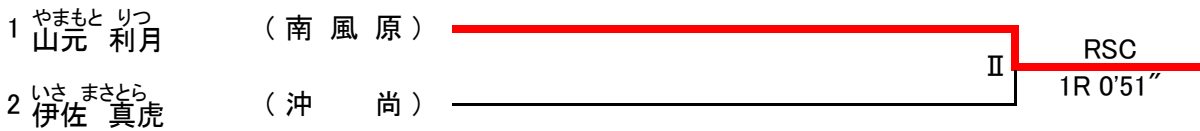

1日目 2日目 3日目

ピン級

ライトフライ級

フライ級

バンタム級

| | | 1日目 | 2日目 | 3日目 |
|-------------|------------------------|-----|-----|----------------------|
| ライト級 | | | | |
| 1 | みやざとあれん 宮里 阿連 (北 谷) | ⑥ | | 不戦 |
| 4 | やぎ だいち 屋宜 大智 (浦 添) | | | V RSC 1R 1'43" |
| 3 | ひが たみと 比嘉 民都 (名護商工) | ⑦ | | |
| 2 | ふかの りょう 深野 涼生 (浦 添) | | | WP 3-0 |