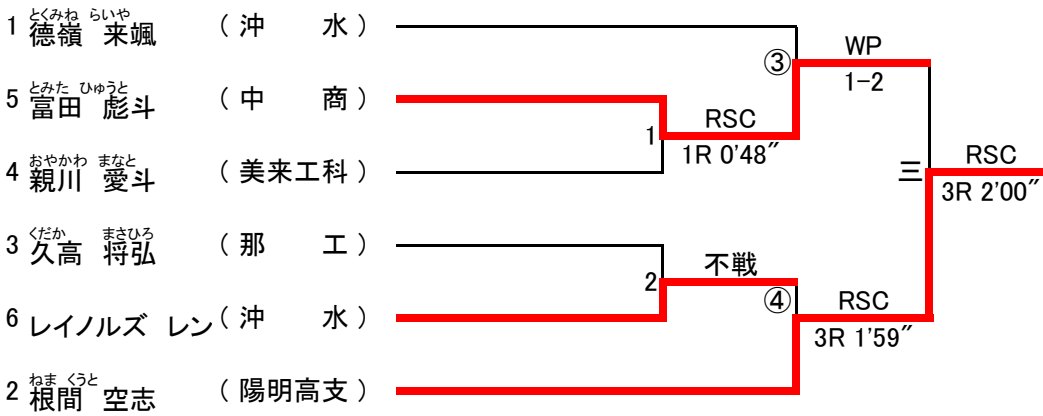

1日目 2日目 3日目

ピン級

ライトフライ級

フライ級

バンタム級

ライト級

1	岸本 翔龍 (名商工)	⑦	RSC	1R 0'54"	五	WP	3-0
4	神里 賢太郎 (糸満)						
3	眞志堅 颯陽 (名商工)	⑧	RSC	1R 1'41"			
2	泉川 寛愛 (中商)						

ライトウエルター級