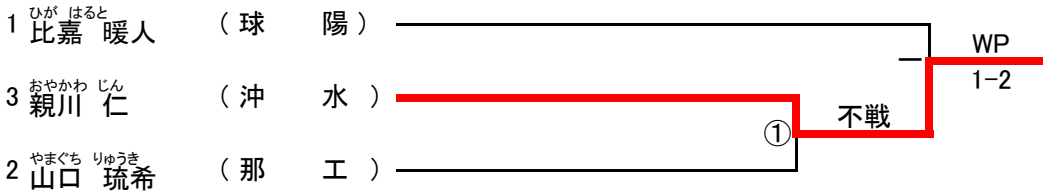

1日目 2日目 3日目

ピン級

ライトフライ級

フライ級

バンタム級

ライト級

1	岸本 翔龍 (名商工)	⑦	RSC	1R 0'54"	五	WP	3-0
4	神里 賢太郎 (糸満)						
3	眞志堅 颯陽 (名商工)	⑧	RSC	1R 1'41"			
2	泉川 寛愛 (中商)						

ライトウエルター級