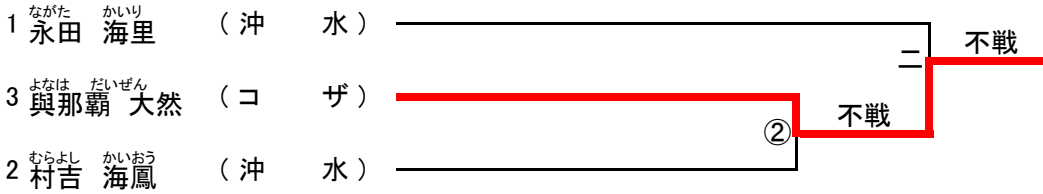

1日目 2日目 3日目

ピン級

ライトフライ級

フライ級

バンタム級

ライト級

1	岸本 翔龍 (名商工)	⑦	RSC	1R 0'54"	五	WP	3-0
4	神里 賢太郎 (糸満)						
3	眞志堅 颯陽 (名商工)	⑧	RSC	1R 1'41"			
2	泉川 寛愛 (中商)						

ライトウエルター級